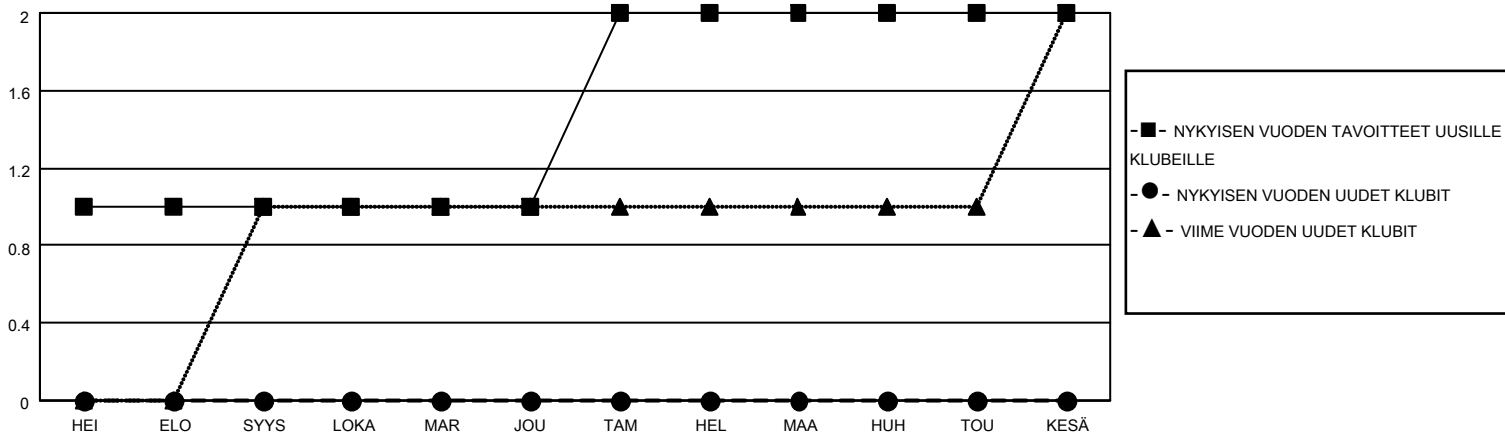

MONTHLY MEMBERSHIP PROGRESS REPORT

SIJAINTI FINLAND

District 107 D

Results as of: 6/30/2022

Klubit				jäsentä			
TULOKSET 2021-2022				TULOKSET 2021-2022			
NELJÄNNES	UUDEN KLUBIN TAVOITE	UUDET KLUBIT	LOPETETUT KLUBIT	NELJÄNNES	JÄSENKASVUN NETTOTAVOITE	TOTEUTUNUT JÄSENKASVU	POISTETUT JÄSENET (mukaan lukien siirrot)
HEI/ELO/SYYS	1	0	1	HEI/ELO/SYYS	0	4	27
LOKA/MAR/JOU	0	0	0	LOKA/MAR/JOU	0	27	29
TAM/HEL/MAA	1	0	0	TAM/HEL/MAA	0	14	25
HUH/TOU/KESÄ	0	0	3	HUH/TOU/KESÄ	0	33	96

TAVOITTEET JA UUDET KLUBIT, KUMULATIIVINEN