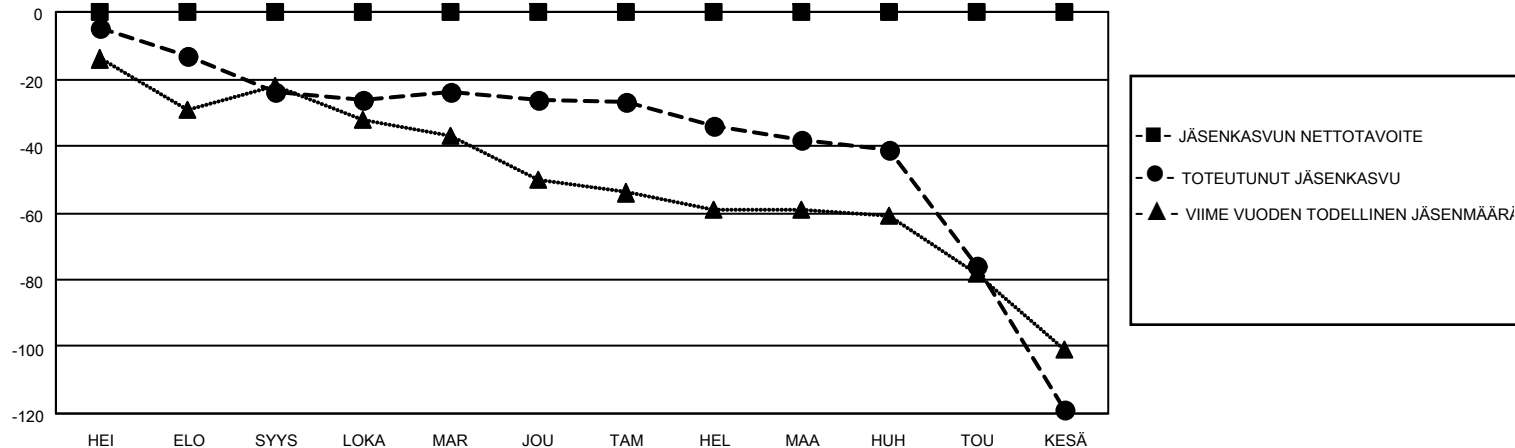

# MONTHLY MEMBERSHIP PROGRESS REPORT

SIJAINTI FINLAND

District 107 D

Results as of: 6/30/2022

Klubit				jäsentä			
TULOKSET 2021-2022				TULOKSET 2021-2022			
NELJÄNNES	UUDEN KLUBIN TAVOITE	UUDET KLUBIT	LOPETETUT KLUBIT	NELJÄNNES	JÄSENKASVUN NETTOTAVOITE	TOTEUTUNUT JÄSENKASVU	POISTETUT JÄSENET (mukaan lukien siirrot)
HEI/ELO/SYYS	1	0	1	HEI/ELO/SYYS	0	4	27
LOKA/MAR/JOU	0	0	0	LOKA/MAR/JOU	0	27	29
TAM/HEL/MAA	1	0	0	TAM/HEL/MAA	0	14	25
HUH/TOU/KESÄ	0	0	3	HUH/TOU/KESÄ	0	33	96

TAVOITTEET JA UUDET KLUBIT, KUMULATIIVINEN

TAVOITTEET JA JÄSENET, KUMULATIIVINEN

LAKKAUTETUT KLUBIT: 4

ERONNEET JÄSENET

KUOLLUT	21
KLUBI LAKKAUTETTU	2
MUU	154
<b>YHTEENSÄ</b>	<b>177</b>

29 CLUBS OF 60 LISÄNNYT YHDEN TAI USEAMMAN UUTTA JÄSENTÄ